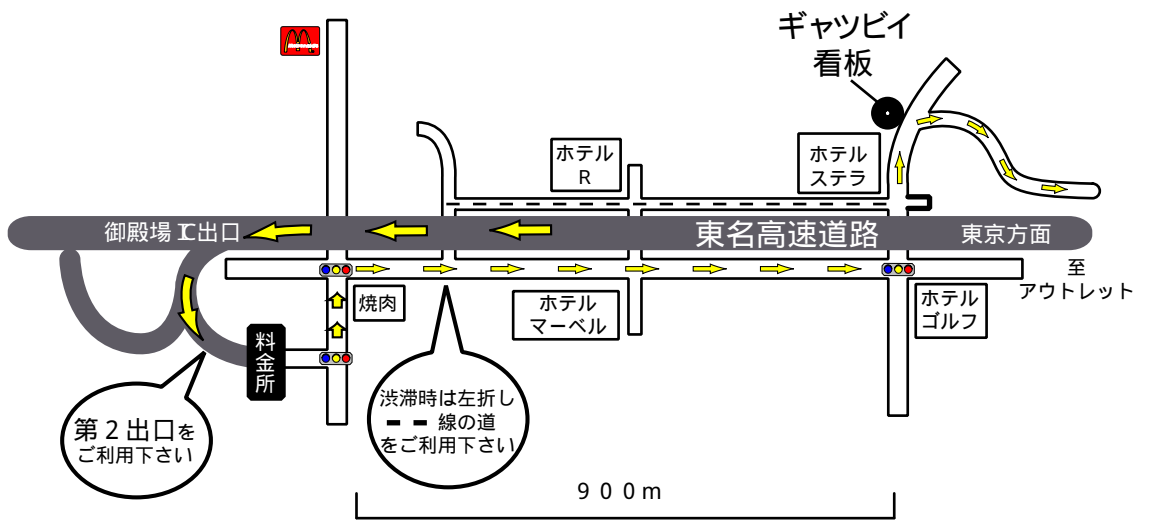

## 東京方面よりお越しのお客様

東京方面からは御殿場工第2出口をご利用下さい。料金所よりギャツビイ迄5kmで到着します。

- A~B区間は 900m
- B~C区間は 500m
- C~D区間は 2.2km
- D~ギャツビイGC迄 1km

御殿場インター付近詳細図

F 電話  
A X 話  
0 0 5 5 5 0 0 7 6 6 3 0 8 0 1 7 4  
静岡県駿東郡小山町新柴504-1

ギャツビイゴルフクラブ

## 静岡方面よりお越しのお客様

東名高速御殿場工をご利用下さい。料金所よりギャツビイ迄6kmで到着します。

- A~B区間は 600m
- B~C区間は 900m
- C~D区間は 500m
- D~E区間は 2.2km
- E~ギャツビイGC迄 1km

御殿場インター付近詳細図

F 電話  
A X 話  
0 0 5 5 5 0 0 7 6 6 3 0 8 0 1 7 4  
静岡県駿東郡小山町新柴504-1