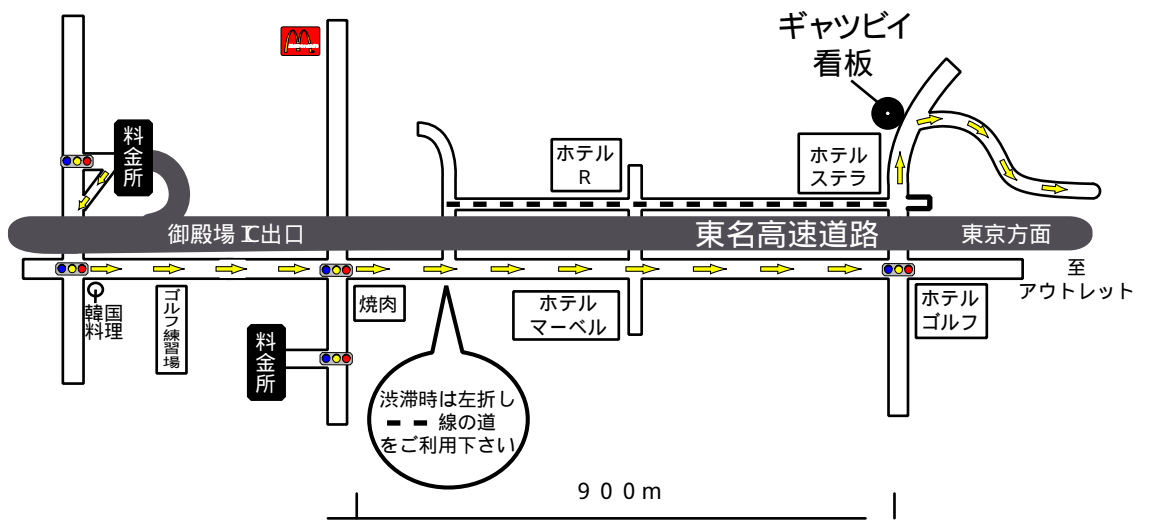

## 東京方面よりお越しのお客様

東京方面からは御殿場工第2出口をご利用下さい。料金所よりギャツビイ迄5kmで到着します。

- A~B区間は 900m
- B~C区間は 500m
- C~D区間は 2.2km
- D~ギャツビイGC迄 1km

御殿場インター付近詳細図

F 電話  
A X 話  
0 0 5 5 5 0 0 7 6 6 3 0 8 0 1 7 4  
静岡県駿東郡小山町新柴504-1

ギャツビイゴルフクラブ

## 静岡方面よりお越しのお客様

東名高速御殿場工をご利用下さい。料金所よりギャツビイ迄6kmで到着します。

- A~B区間は 600m
- B~C区間は 900m
- C~D区間は 500m
- D~E区間は 2.2km
- E~ギャツビイGC迄 1km

御殿場インター付近詳細図

F 電話  
A X 話  
0 0 5 5 5 0 0 7 6 6 3 0 8 0 1 7 4  
静岡県駿東郡小山町新柴504-1