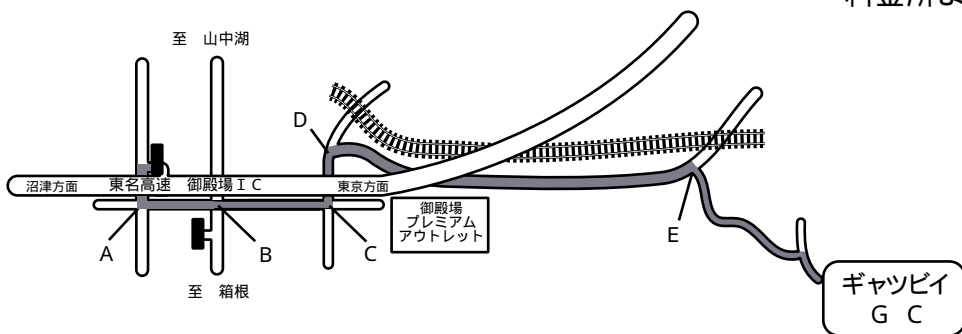

## 東京方面よりお越しのお客様

東京方面からは御殿場工第2出口をご利用下さい。料金所よりギャツビイ迄5kmで到着します。

- A~B区間は 900m
- B~C区間は 500m
- C~D区間は 2.2km
- D~ギャツビイGC迄 1km

御殿場インター付近詳細図

F 電話  
A X 話  
0 0 5 5 5 0 0 7 6 6 3 0 8 0 1 7 4  
静岡県駿東郡小山町新柴504-1

ギャツビイゴルフクラブ

## 静岡方面よりお越しのお客様

東名高速御殿場工をご利用下さい。料金所よりギャツビイ迄6kmで到着します。

- A~B区間は 600m
- B~C区間は 900m
- C~D区間は 500m
- D~E区間は 2.2km
- E~ギャツビイGC迄 1km

御殿場インター付近詳細図

F 電話  
A X 話  
0 0 5 5 5 0 0 7 6 6 3 0 8 0 1 7 4  
静岡県駿東郡小山町新柴504-1