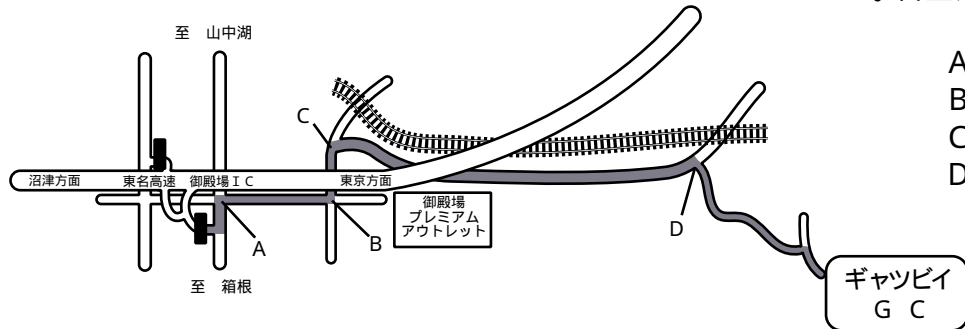

## 東京方面よりお越しのお客様

東京方面からは御殿場工第2出口をご利用下さい。料金所よりギャツビイ迄5kmで到着します。

- A~B区間は 900m
- B~C区間は 500m
- C~D区間は 2.2km
- D~ギャツビイGC迄 1km

御殿場インター付近詳細図

F 電話  
A X 話  
0 0 5 5 5 0 0 7 6 6 3 0 8 0 1 7 4  
静岡県駿東郡小山町新柴504-1

ギャツビイゴルフクラブ

## 静岡方面よりお越しのお客様

東名高速御殿場工をご利用下さい。料金所よりギャツビイ迄6kmで到着します。

- A~B区間は 600m
- B~C区間は 900m
- C~D区間は 500m
- D~E区間は 2.2km
- E~ギャツビイGC迄 1km

御殿場インター付近詳細図

F 電話  
A X 話  
0 0 5 5 5 0 0 7 6 6 3 0 8 0 1 7 4  
静岡県駿東郡小山町新柴504-1